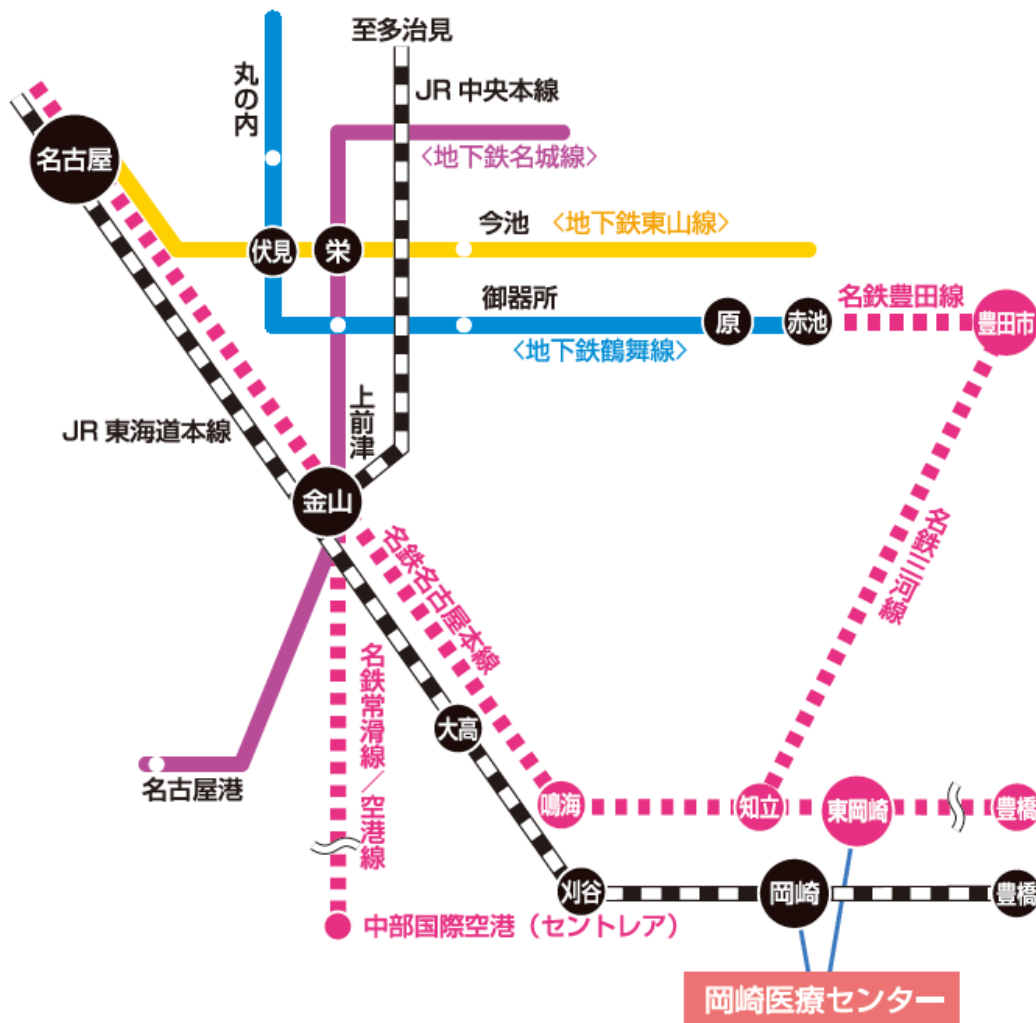

交通アクセスのご案内

■名古屋よりお越しの方

○JR電車をご利用

○名鉄電車をご利用

■豊橋方面よりお越しの方

○JR電車をご利用

○名鉄電車をご利用